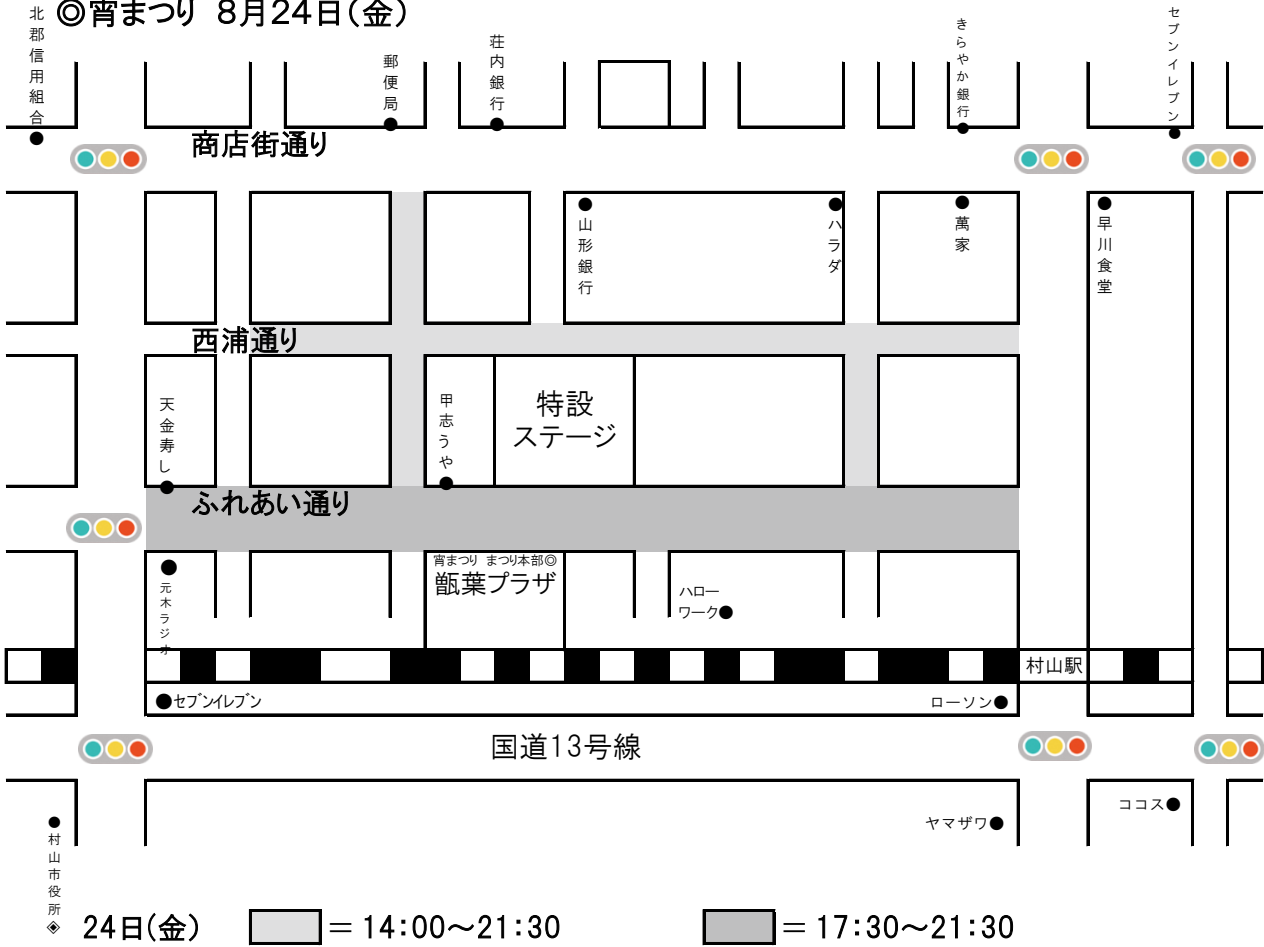

まつり期間における車輛通行禁止区間の道路略図

◎宵まつり 8月24日(金)

◎本まつり 8月25日(土)・26日(日)